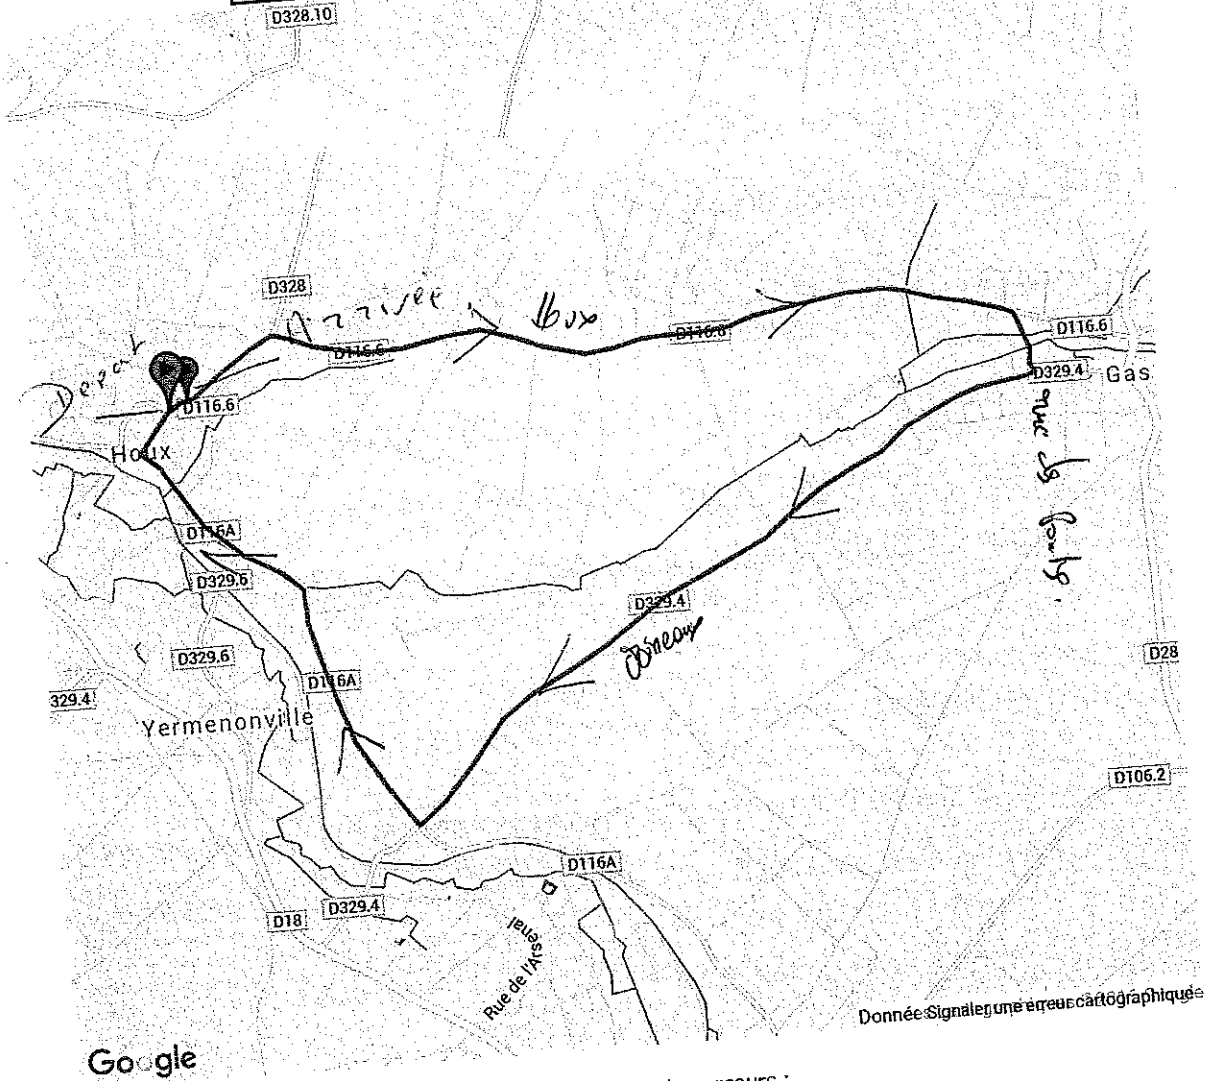

Imprimer la page

Fermer la page

www.calculitineraires.fr

Mon parcours sportif

Distance totale du parcours :
8210.9 m - 8979.5 yd soit : 8.21 km - 5.1 miles

Topographie du parcours :