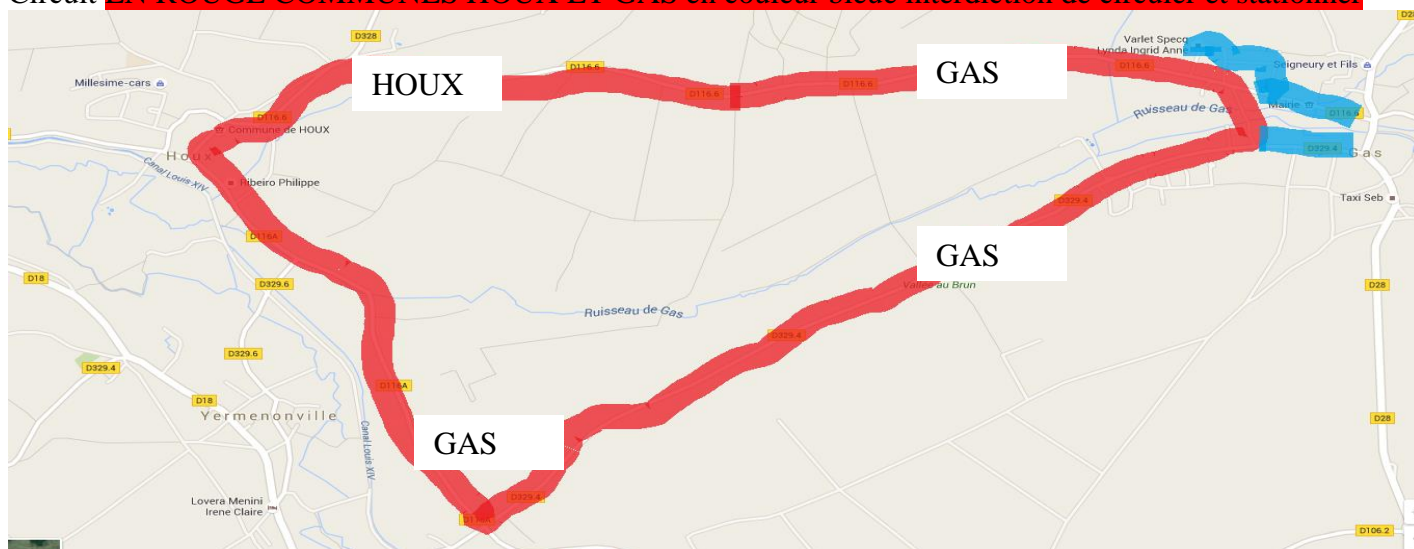

COMMUNIQUÉ

Comme chaque année une grande course cycliste a lieu le 1^{er} Mai
Nous vous informons que les routes doivent être impérativement fermées à la circulation et d'interdire le stationnement sur toute la rue de l'école/Des Ponts/Rue Jean Moulin et hameau de Moineaux carrefour en direction de HOUX
durant la course de 9 à 18 h 00 le MARDI 1^{er} MAI 2018.

La Direction Départementale des Routes et le Maire de GAS informent les usagers de la route et les transporteurs qu'en raison du Grand Prix de HOUX (course cycliste), nécessite des restrictions de circulation et de stationnement sur le Réseau Routier.

Cet événement sportif implique, la journée du Mardi 1^{er} Mai 2018, de 9h00 à 18h00, les fermetures du réseau autoroutier suivantes :

Routes départementales : RD116/4 (Rue Jean MOULIN) RD 116/6 (Rue de l'Ecole) et 329/4 (Hameau de Moineaux).
Routes communales : Rue des Ponts et le lotissement le BELLOU I et II

Circuit **EN ROUGE COMMUNES HOUX ET GAS** en couleur bleue interdiction de circuler et stationner

Aucun véhicule ne pourra circuler ni stationner
rue de l'école- rue Jean Moulin, rue des Ponts et Hameau de MOINEAUX du
carrefour à HOUX.