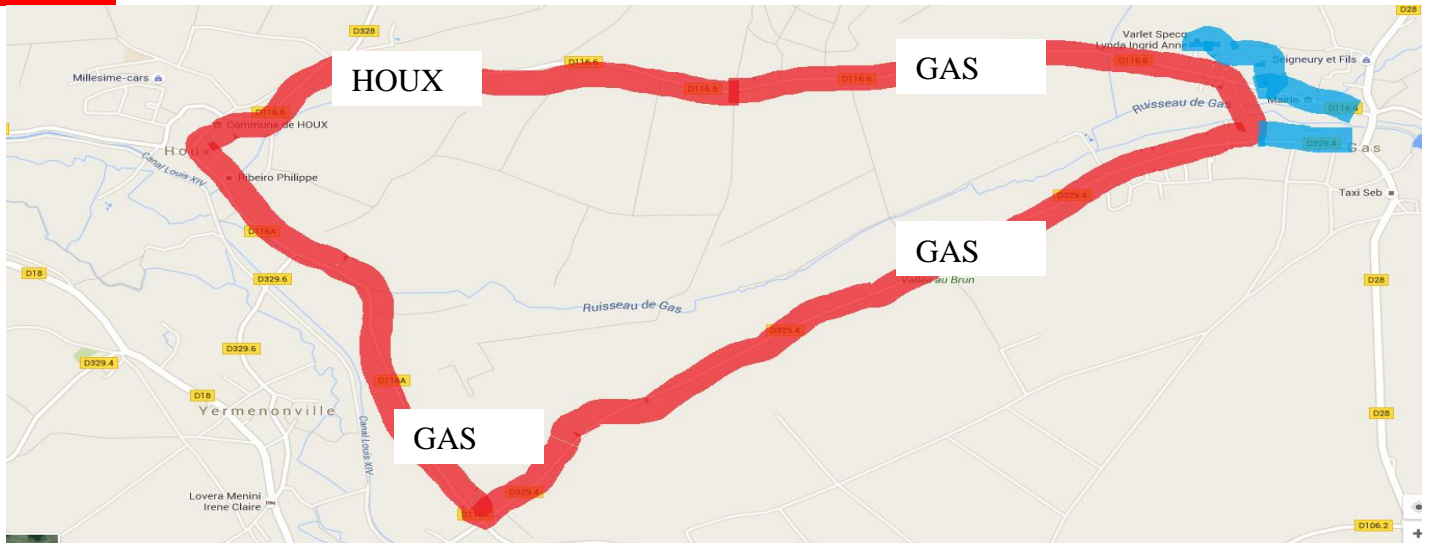

Mercredi 1^{er} Mai 2019

Prix de la ville de HOUX

COURSE CYCLISTE

**INTERDICTION de circuler et de stationner sur
le parcours de la course cycliste
du 1^{er} Mai 2019 de 7h30 à 18 h 00**

Routes départementales : RD116/4 (Rue Jean MOULIN) RD 116/6 (Rue de l'Ecole) et 329/4 (Hameau de Moineaux).
Route communale : Rue des Ponts

CIRCUIT

**Aucun véhicule ne pourra circuler ni stationner
Sur le parcours entre 7h30 et 18 heures**

ATTENTION si vous habitez Rue de l'école/des ponts et Jean Moulin OU dans les lotissements des Roches/Acacias/Sablons, Bellou I et II vous n'aurez plus accès entre 7h30 et 18 h 00.